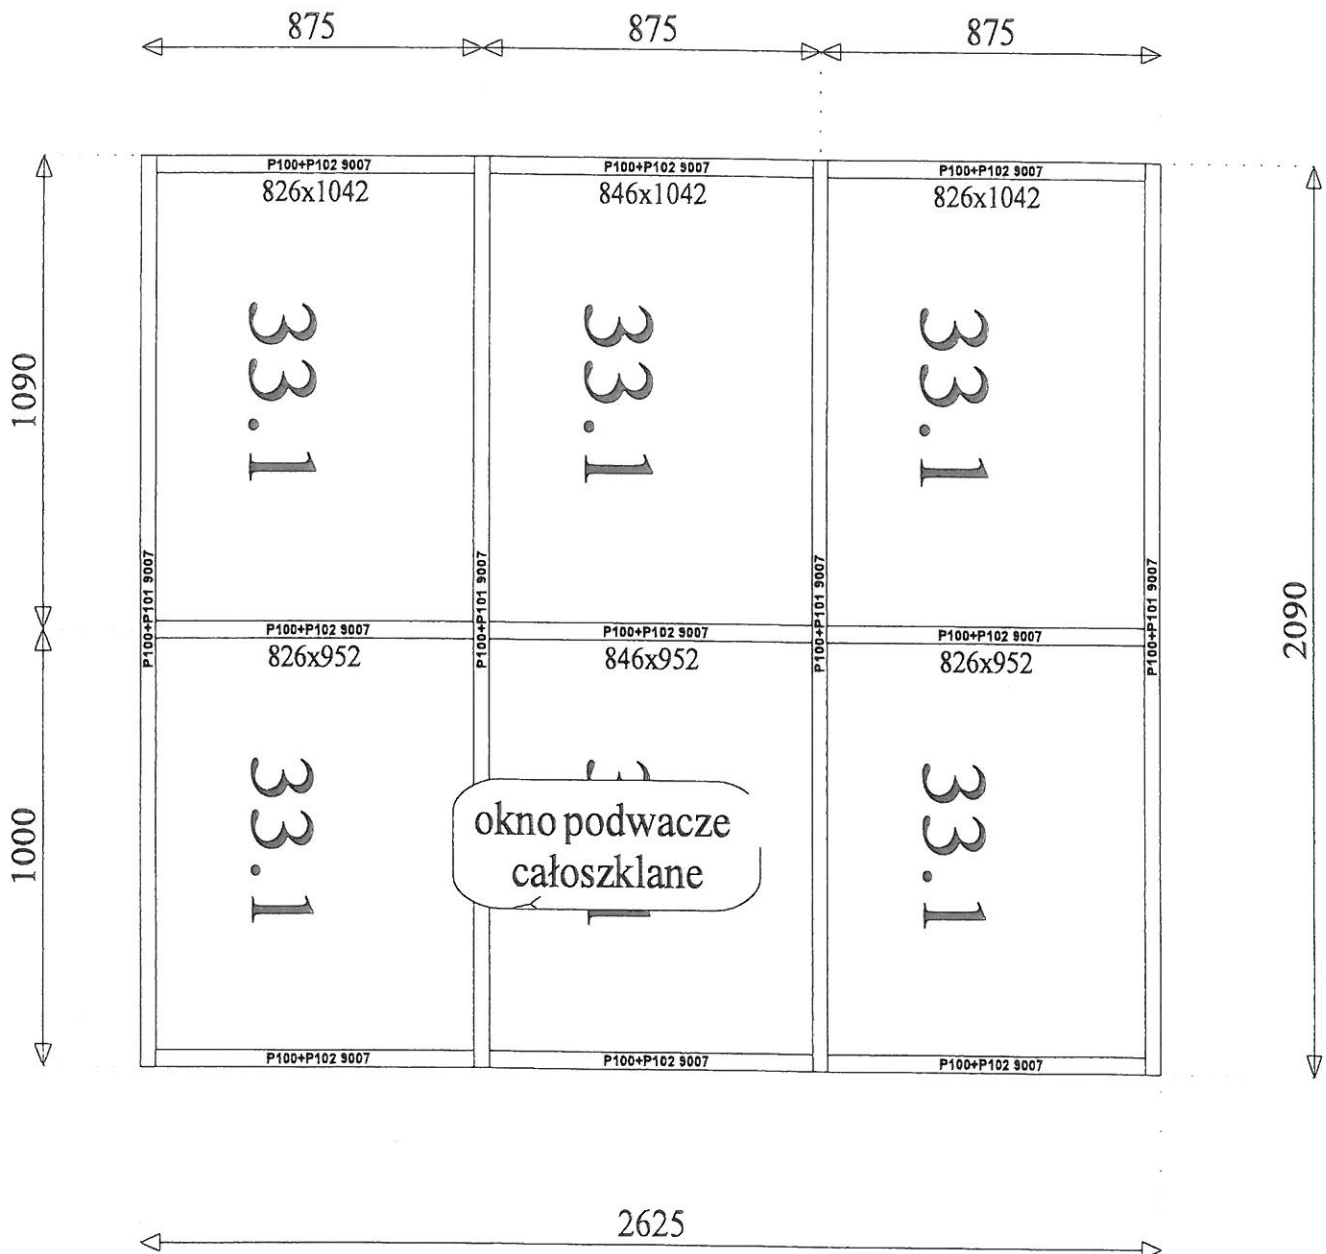

Rysunki konstrukcyjne

ukw biblioteka

WIDOK OD ZEWNĄTRZ

Poz.1 Office Okno SSS-SSS(B=2 625, H=2 090)

Ilość: 1

Kolor: RAL 9007 - Metalik

System: P100 Office

zadanie nr 2

Office Okno SSSS-SSSS(B=5 100, H=2 090)

Ilość: 1

Kolor: Naturalny, surowy

System: P100 Office