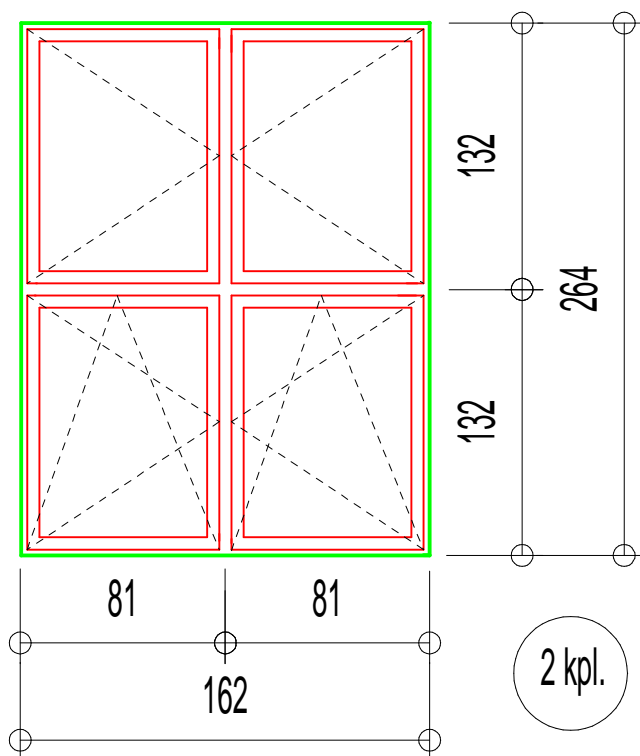

Załącznik nr 1

parapet wewn trzmy z PCV szer. 45 cm i dług. 162 cm w kolorze białym

parapet zewn trzmy z blachy ocynkowanej w kolorze br zowym szer. 12 cm i dług. 154 cm