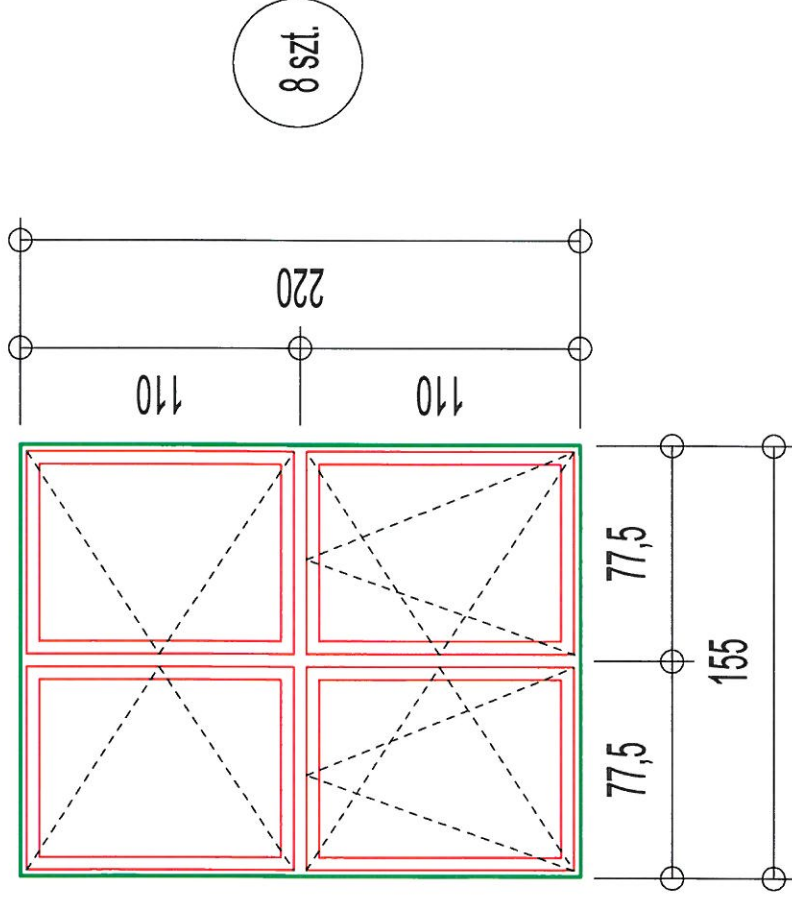

Załącznik nr 1

Parapet zewnętrzny z blachy stalowej powlekanej w kolorze brązowym szer. 16 cm i długości 150 cm

Parapet wewnętrzny z PCV w kolorze białym szer. 30 cm i długości 170 cm

Załącznik nr 2

Parapet zewnętrzny z blachy stalowej powlekanej w kolorze brązowym szer. 12 cm i długości 150 cm

Parapet wewnętrzny z PCV w kolorze białym szer. 36 cm i długości 150 cm

Załącznik nr 3

Parapet zewnętrzny z blachy stalowej powlekanej w kolorze brązowym szer. 25 cm i długości 80 cm

Parapet wewnętrzny z PCV w kolorze białym szer. 15 cm i długości 80 cm

załącznik nr 4

Parapet zewnętrzny z blachy stalowej powlekanej w kolorze brązowym szer. 30 cm i długości 60 cm

Parapet wewnętrzny z PCV w kolorze białym szer. 15 cm i długości 60 cm

2 szt. - 136x120 cm

Parapet zewnętrzny z blachy stalowej powlekanej w kolorze brązowym szer. 20 cm i długości 275 cm

Parapet wewnętrzny z PCV w kolorze białym szer. 28 cm i długości 284 cm

Załącznik nr 6

Parapet zewnętrzny z blachy stalowej powlekanej w kolorze brązowym szer. 25 cm i długości 80 cm

Parapet wewnętrzny z PCV w kolorze białym szer. 15 cm i długości 70 cm