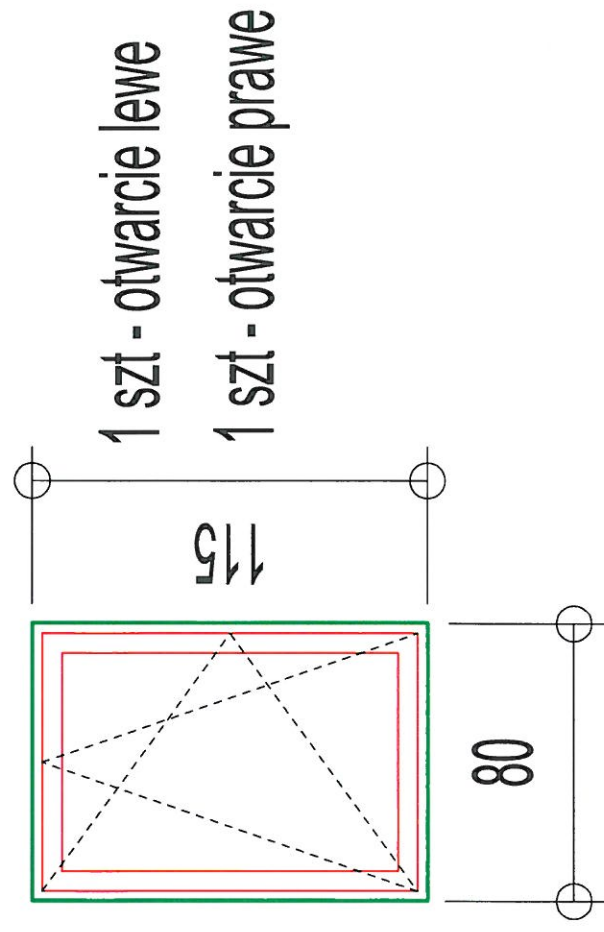

Załącznik nr 1

Parapet zewnętrzny z blachy stalowej powlekanej w kolorze brązowym szer. 16 cm i długości 150 cm

Parapet wewnętrzny z PCV w kolorze białym szer. 30 cm i długości 170 cm

Załącznik nr 2

Parapet zewnętrzny z blachy stalowej powlekanej w kolorze brązowym szer. 12 cm i długości 150 cm

Parapet wewnętrzny z PCV w kolorze białym szer. 36 cm i długości 150 cm

Załącznik nr 3

Parapet zewnętrzny z blachy stalowej powlekanej w kolorze brązowym szer. 25 cm i długości 80 cm

Parapet wewnętrzny z PCV w kolorze białym szer. 15 cm i długości 80 cm

załącznik nr 4

Parapet zewnętrzny z blachy stalowej powlekanej w kolorze brązowym szer. 30 cm i długości 60 cm

Parapet wewnętrzny z PCV w kolorze białym szer. 15 cm i długości 60 cm

2 szt. - 136x120 cm

Parapet zewnętrzny z blachy stalowej powlekanej w kolorze brązowym szer. 20 cm i długości 275 cm

Parapet wewnętrzny z PCV w kolorze białym szer. 28 cm i długości 284 cm

Załącznik nr 6

Parapet zewnętrzny z blachy stalowej powlekanej w kolorze brązowym szer. 25 cm i długości 80 cm

Parapet wewnętrzny z PCV w kolorze białym szer. 15 cm i długości 70 cm