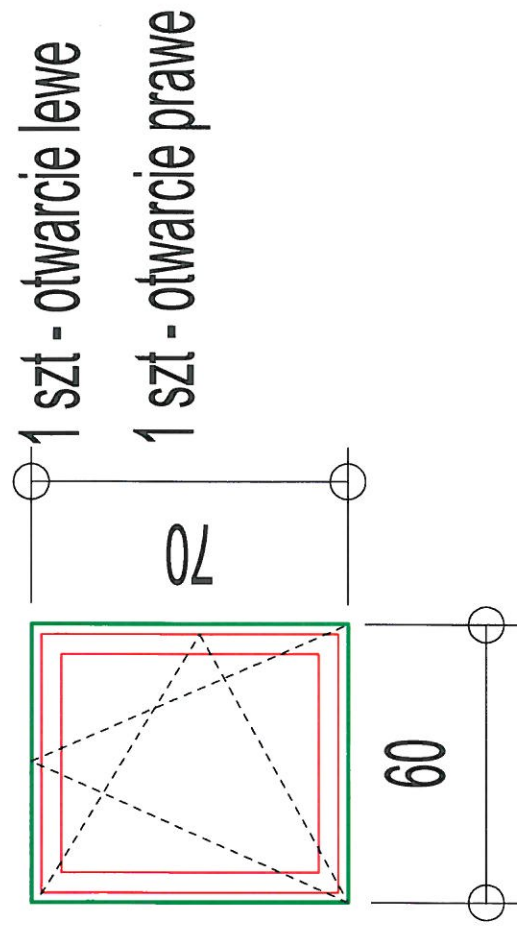

Załącznik nr 1

Parapet zewnętrzny z blachy stalowej powlekanej w kolorze brązowym szer. 16 cm i długości 150 cm

Parapet wewnętrzny z PCV w kolorze białym szer. 30 cm i długości 170 cm

Załącznik nr 2

Parapet zewnętrzny z blachy stalowej powlekanej w kolorze brązowym szer. 12 cm i długości 150 cm

Parapet wewnętrzny z PCV w kolorze białym szer. 36 cm i długości 150 cm

Załącznik nr 3

Parapet zewnętrzny z blachy stalowej powlekanej w kolorze brązowym szer. 25 cm i długości 80 cm

Parapet wewnętrzny z PCV w kolorze białym szer. 15 cm i długości 80 cm

załącznik nr 4

Parapet zewnętrzny z blachy stalowej powlekanej w kolorze brązowym szer. 30 cm i długości 60 cm

Parapet wewnętrzny z PCV w kolorze białym szer. 15 cm i długości 60 cm

2 szt. - 136x120 cm

Parapet zewnętrzny z blachy stalowej powlekanej w kolorze brązowym szer. 20 cm i długości 275 cm

Parapet wewnętrzny z PCV w kolorze białym szer. 28 cm i długości 284 cm

Załącznik nr 6

Parapet zewnętrzny z blachy stalowej powlekanej w kolorze brązowym szer. 25 cm i długości 80 cm

Parapet wewnętrzny z PCV w kolorze białym szer. 15 cm i długości 70 cm