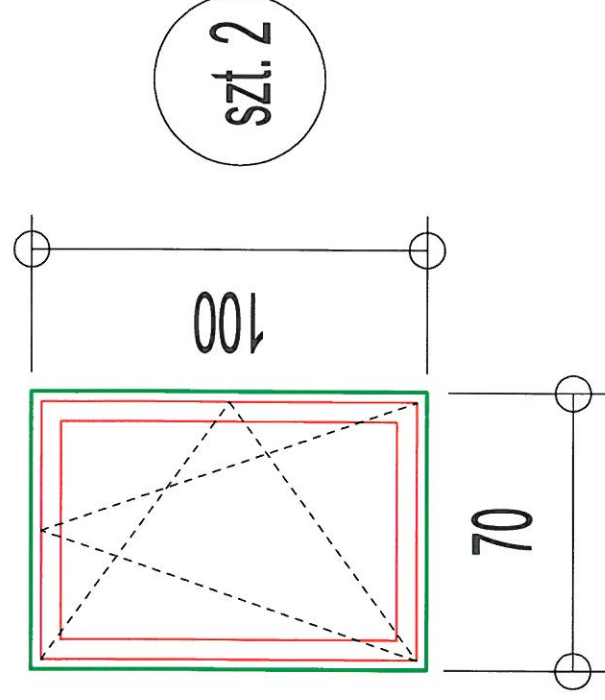

Załącznik nr 1

Parapet zewnętrzny z blachy stalowej powlekanej w kolorze brązowym szer. 16 cm i długości 150 cm

Parapet wewnętrzny z PCV w kolorze białym szer. 30 cm i długości 170 cm

Załącznik nr 2

Parapet zewnętrzny z blachy stalowej powlekanej w kolorze brązowym szer. 12 cm i długości 150 cm

Parapet wewnętrzny z PCV w kolorze białym szer. 36 cm i długości 150 cm

Załącznik nr 3

Parapet zewnętrzny z blachy stalowej powlekanej w kolorze brązowym szer. 25 cm i długości 80 cm

Parapet wewnętrzny z PCV w kolorze białym szer. 15 cm i długości 80 cm

załącznik nr 4

Parapet zewnętrzny z blachy stalowej powlekanej w kolorze brązowym szer. 30 cm i długości 60 cm

Parapet wewnętrzny z PCV w kolorze białym szer. 15 cm i długości 60 cm

2 szt. - 136x120 cm

Parapet zewnętrzny z blachy stalowej powlekanej w kolorze brązowym szer. 20 cm i długości 275 cm

Parapet wewnętrzny z PCV w kolorze białym szer. 28 cm i długości 284 cm

Załącznik nr 6

Parapet zewnętrzny z blachy stalowej powlekanej w kolorze brązowym szer. 25 cm i długości 80 cm

Parapet wewnętrzny z PCV w kolorze białym szer. 15 cm i długości 70 cm