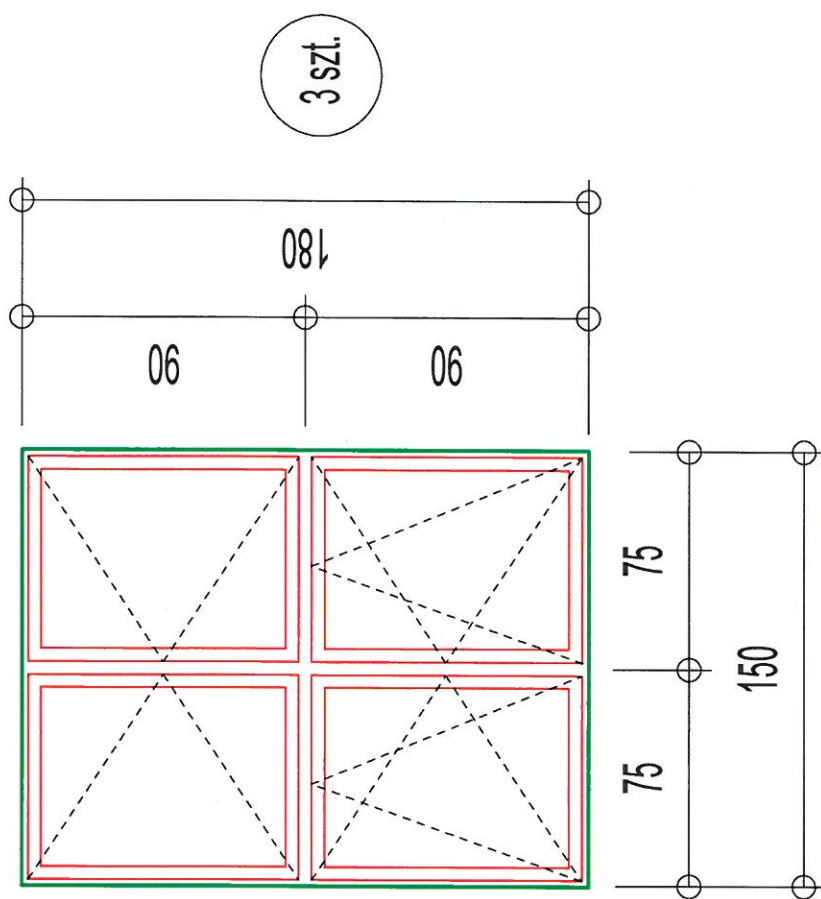

Załącznik nr 1

Parapet zewnętrzny z blachy stalowej powlekanej w kolorze brązowym szer. 16 cm i długości 150 cm

Parapet wewnętrzny z PCV w kolorze białym szer. 30 cm i długości 170 cm

Załącznik nr 2

Parapet zewnętrzny z blachy stalowej powlekanej w kolorze brązowym szer. 12 cm i długości 150 cm

Parapet wewnętrzny z PCV w kolorze białym szer. 36 cm i długości 150 cm

Załącznik nr 3

Parapet zewnętrzny z blachy stalowej powlekanej w kolorze brązowym szer. 25 cm i długości 80 cm

Parapet wewnętrzny z PCV w kolorze białym szer. 15 cm i długości 80 cm

załącznik nr 4

Parapet zewnętrzny z blachy stalowej powlekanej w kolorze brązowym szer. 30 cm i długości 60 cm

Parapet wewnętrzny z PCV w kolorze białym szer. 15 cm i długości 60 cm

2 szt. - 136x120 cm

Parapet zewnętrzny z blachy stalowej powlekanej w kolorze brązowym szer. 20 cm i długości 275 cm

Parapet wewnętrzny z PCV w kolorze białym szer. 28 cm i długości 284 cm

Załącznik nr 6

Parapet zewnętrzny z blachy stalowej powlekanej w kolorze brązowym szer. 25 cm i długości 80 cm

Parapet wewnętrzny z PCV w kolorze białym szer. 15 cm i długości 70 cm