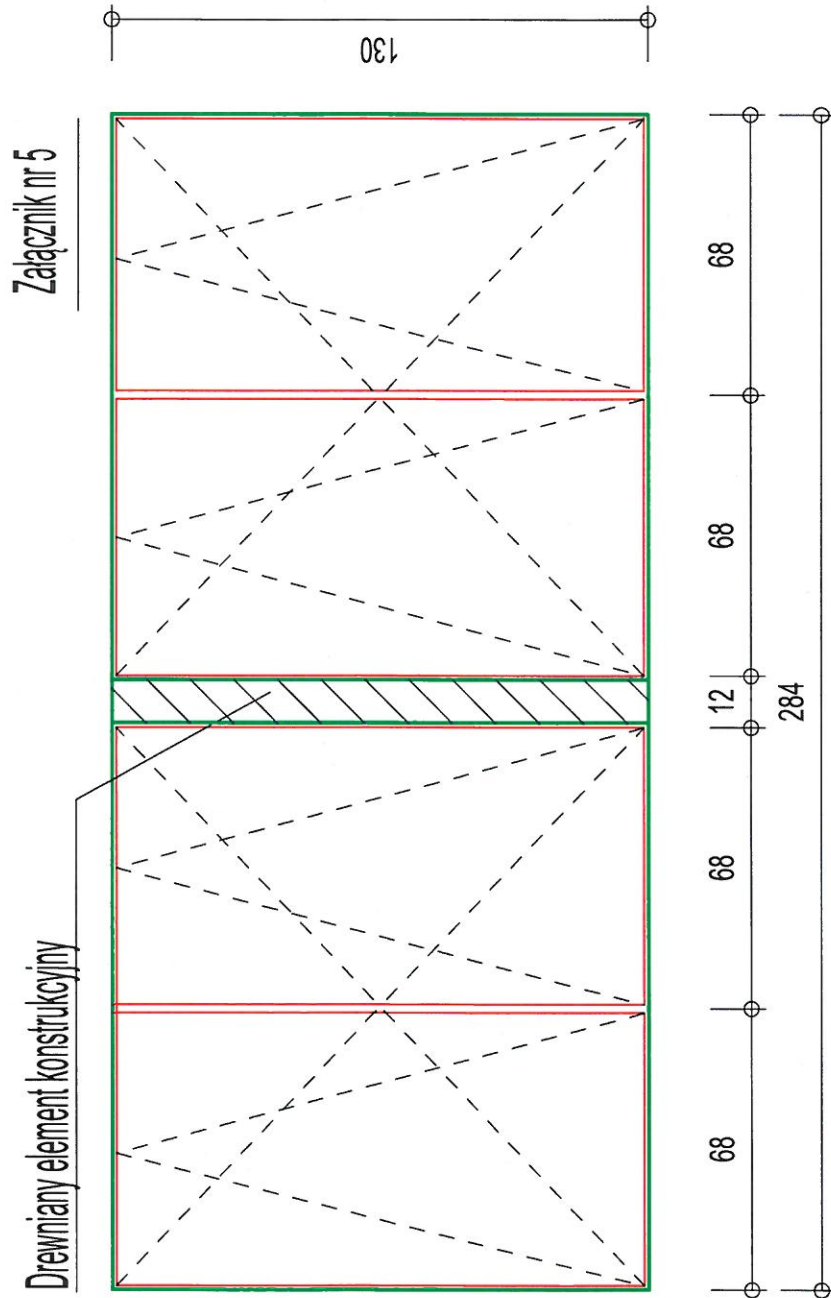

Załącznik nr 1

Parapet zewnętrzny z blachy stalowej powlekanej w kolorze brązowym szer. 16 cm i długości 150 cm

Parapet wewnętrzny z PCV w kolorze białym szer. 30 cm i długości 170 cm

Załącznik nr 2

Parapet zewnętrzny z blachy stalowej powlekanej w kolorze brązowym szer. 12 cm i długości 150 cm

Parapet wewnętrzny z PCV w kolorze białym szer. 36 cm i długości 150 cm

Załącznik nr 3

Parapet zewnętrzny z blachy stalowej powlekanej w kolorze brązowym szer. 25 cm i długości 80 cm

Parapet wewnętrzny z PCV w kolorze białym szer. 15 cm i długości 80 cm

załącznik nr 4

Parapet zewnętrzny z blachy stalowej powlekanej w kolorze brązowym szer. 30 cm i długości 60 cm

Parapet wewnętrzny z PCV w kolorze białym szer. 15 cm i długości 60 cm

2 szt. - 136x120 cm

Parapet zewnętrzny z blachy stalowej powlekanej w kolorze brązowym szer. 20 cm i długości 275 cm

Parapet wewnętrzny z PCV w kolorze białym szer. 28 cm i długości 284 cm

Załącznik nr 6

Parapet zewnętrzny z blachy stalowej powlekanej w kolorze brązowym szer. 25 cm i długości 80 cm

Parapet wewnętrzny z PCV w kolorze białym szer. 15 cm i długości 70 cm