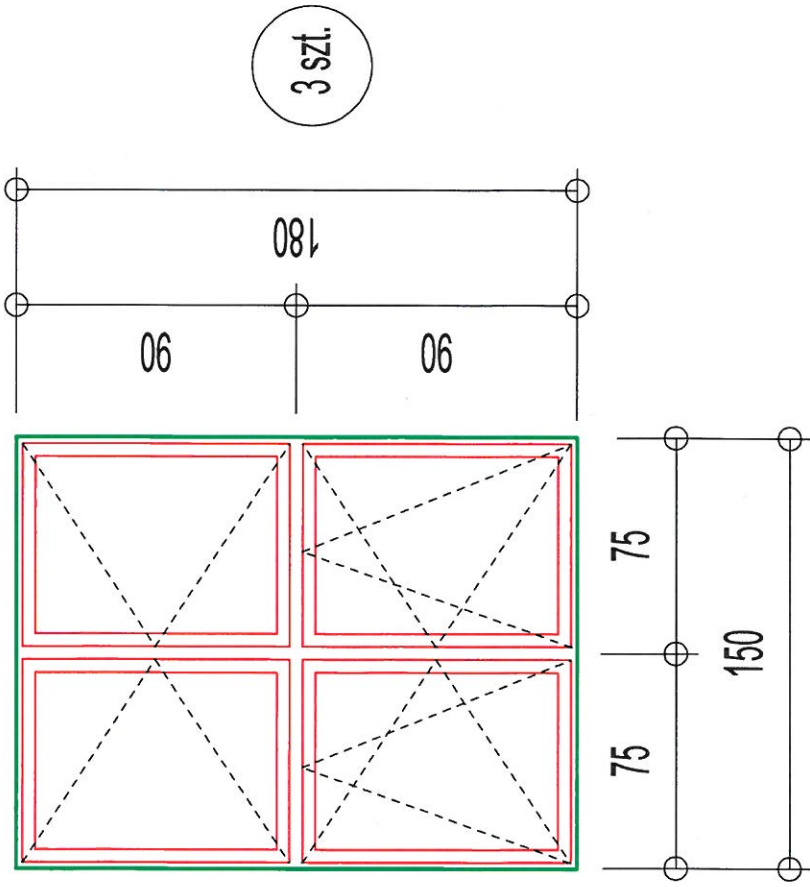

Zespół pomieszczeń nr 161

Załącznik nr 2

Parapet zewnętrzny z blachy stalowej powlekanej w kolorze brązowym szer. 12 cm i długości 150 cm
Parapet wewnętrzny z PCV w kolorze białym szer. 36 cm i długości 150 cm