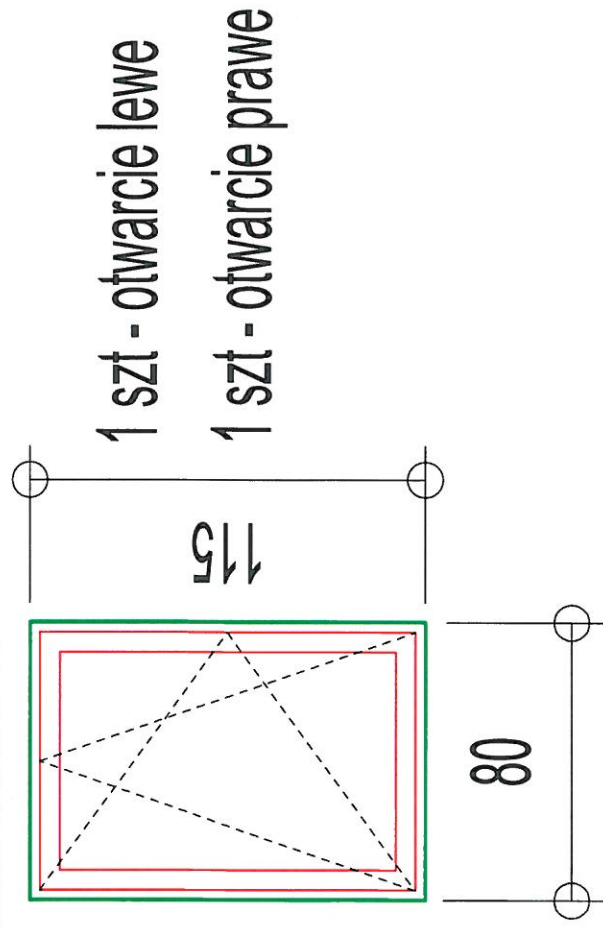

Zespół pomieszczeń nr 161

Załącznik nr 3

Parapet zewnętrzny z blachy stalowej powlekanej w kolorze brązowym szer. 25 cm i długości 80 cm

Parapet wewnętrzny z PCV w kolorze białym szer. 15 cm i długości 80 cm