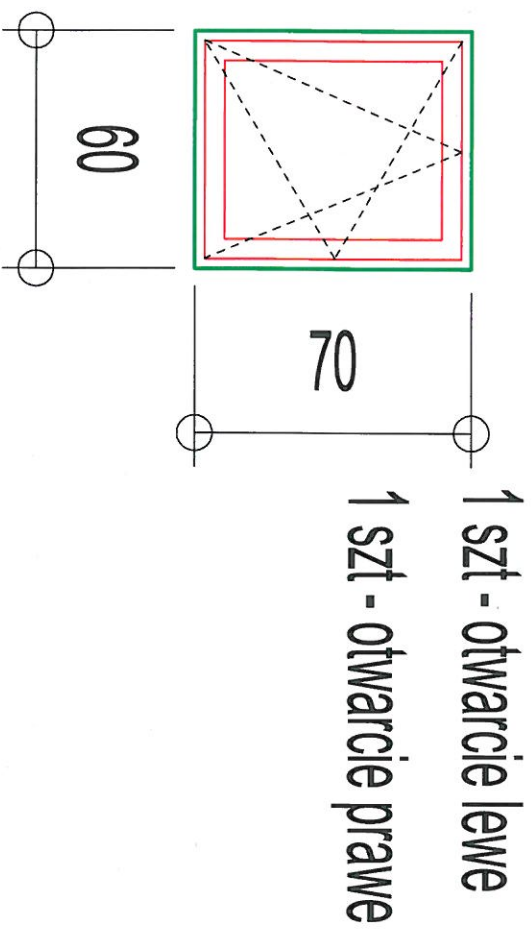

Zespół pomieszczeń nr 161

Załącznik nr 4

Parapet zewnętrzny z blachy stalowej powlekanej w kolorze brązowym szer. 30 cm i długości 60 cm
Parapet wewnętrzny z PCV w kolorze białym szer. 15 cm i długości 60 cm