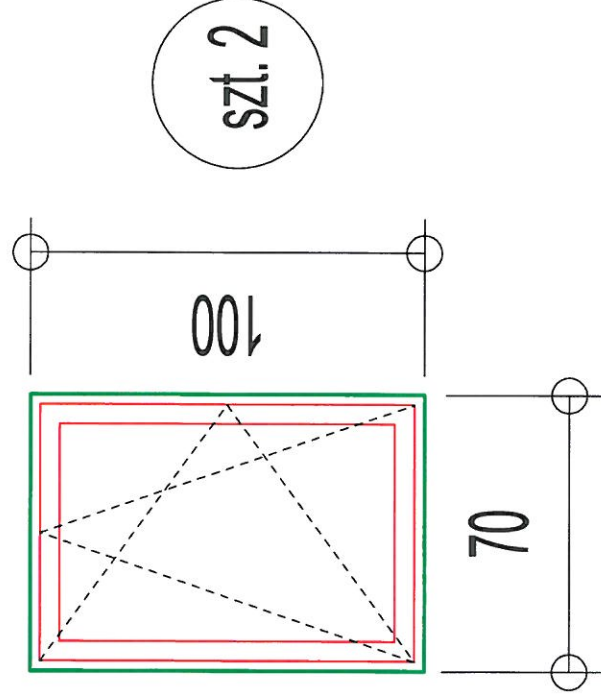

Pomieszczenie nr 244

Załącznik nr 6

Parapet zewnętrzny z blachy stalowej powlekanej w kolorze brązowym szer. 25 cm i długości 80 cm

Parapet wewnętrzny z PCV w kolorze białym szer. 15 cm i długości 70 cm