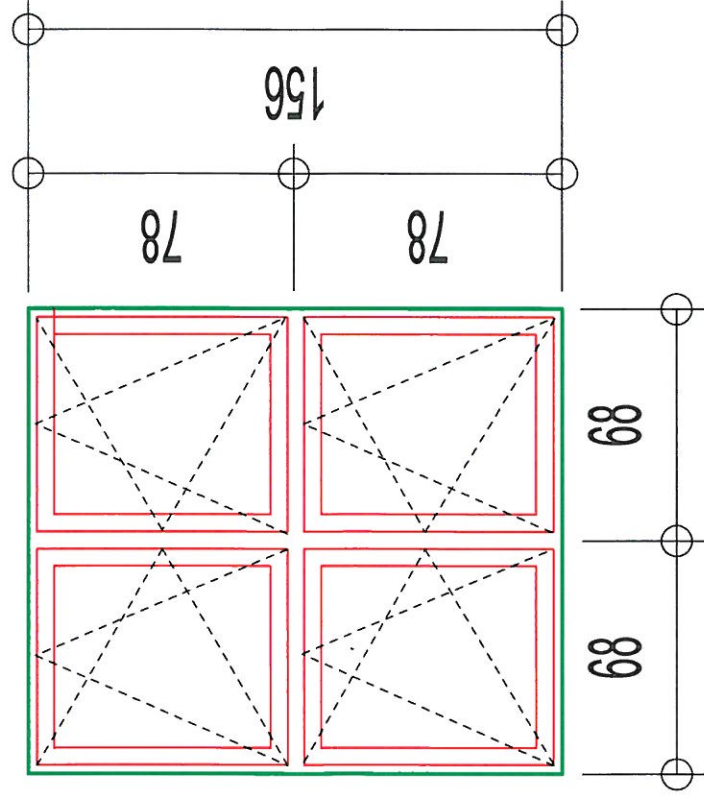

POMIESZCZENIE NR 245

Załącznik nr 7

SZT. 2

Parapet wewnętrzny z PCV szer. 40 cm i dług. 135 cm - kolor biały

Parapet zewnętrzny z blachy stalowej powlekanej szer. 12 cm i dług. 130 cm - kolor brązowy