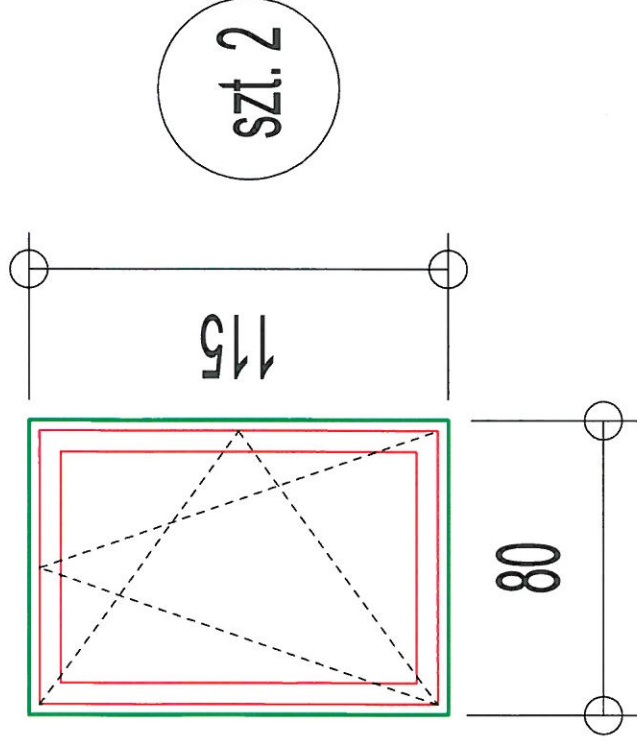

POMIESZCZENIE NR 201

Załącznik nr 8

Parapet zewnętrzny z blachy stalowej powlekanej szer. 12 cm i dług. 80 cm - kolor brązowy
Parapet wewnętrzny z PCV szer. 35 cm i dług. 85 cm - kolor biały