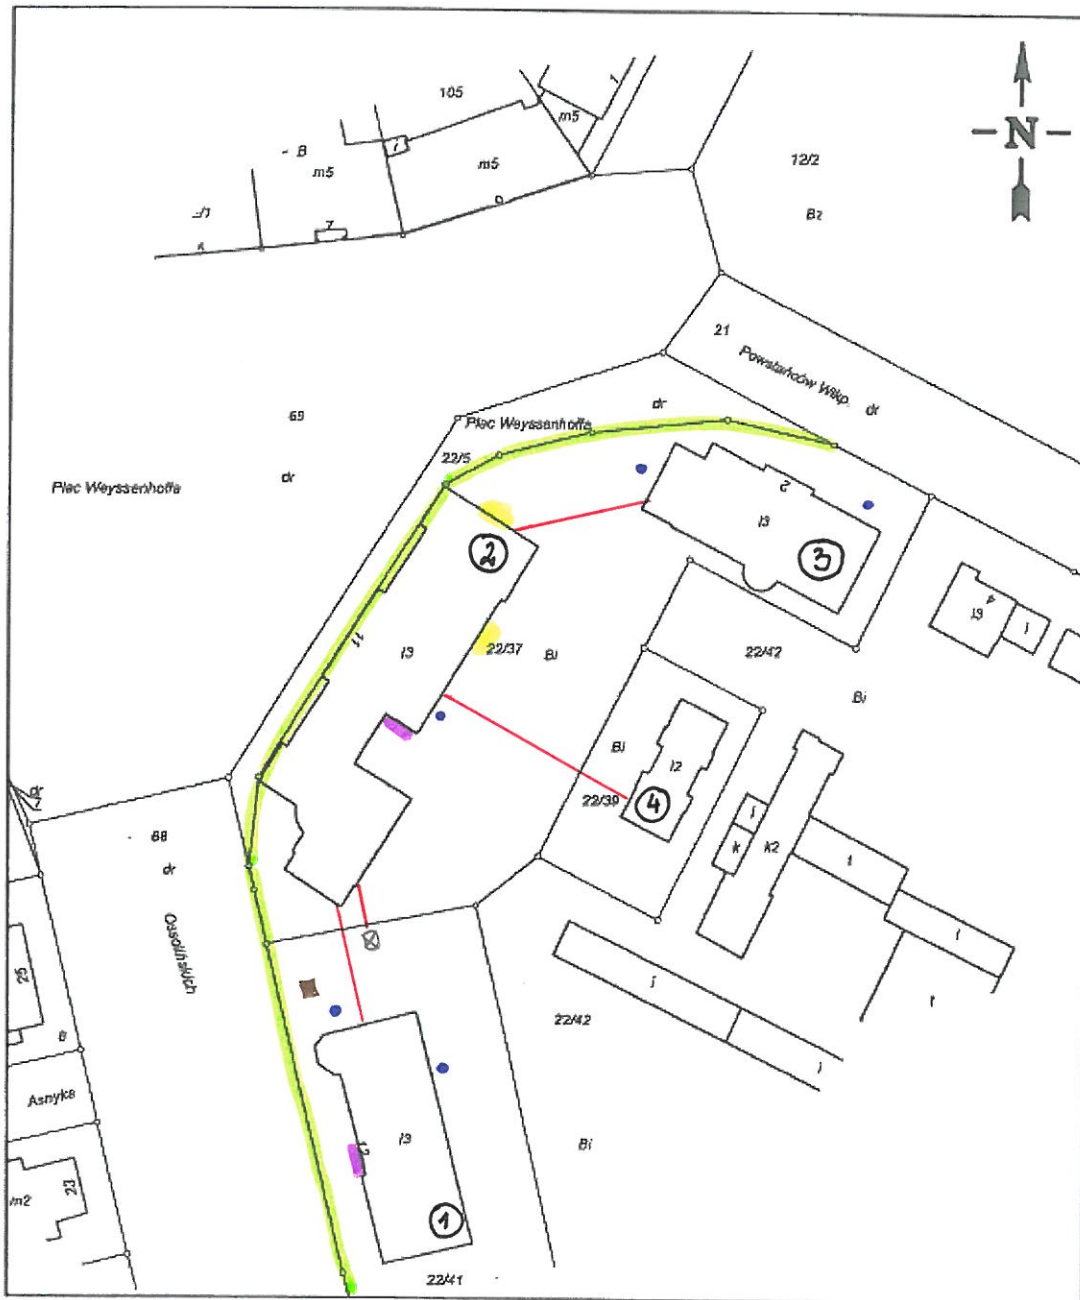

Województwo: kujawsko-pomorskie
 Powiat: Miasto Bydgoszcz
 Jednostka ewidencyjna: Miasto Bydgoszcz
 Obręb: 0168 168
 Numer działki: 22/37
 Skala 1:1000

"Dokument niniejszy jest wyrysami z mapy ewidencyjnej
 wydany *V.K.H.*
 /nazwa jednostki/
 nie przeznaczonym do dokonania wpisu
 w księdze wieczystej".

WYRYS Z MAPY EWIDENCYJNEJ

Sporządzono według stanu z dnia: 22.06.2010, sporządził(a): Jolanta Adamczak

- LEGENDA:**
-  - ogrodzenie,
 -  - nr budynku,
 -  - trasa kanalizacji instalacji teletechnicznej,
 -  - miejsca podejść pod wodomierze ogrodowe,
 -  - schody wejściowe do budynków,
 -  - zejścia do pomieszczeń technicznych,
 -  - istniejąca zbiorcza studnia kanalizacji deszczowej
 -  - szlaban