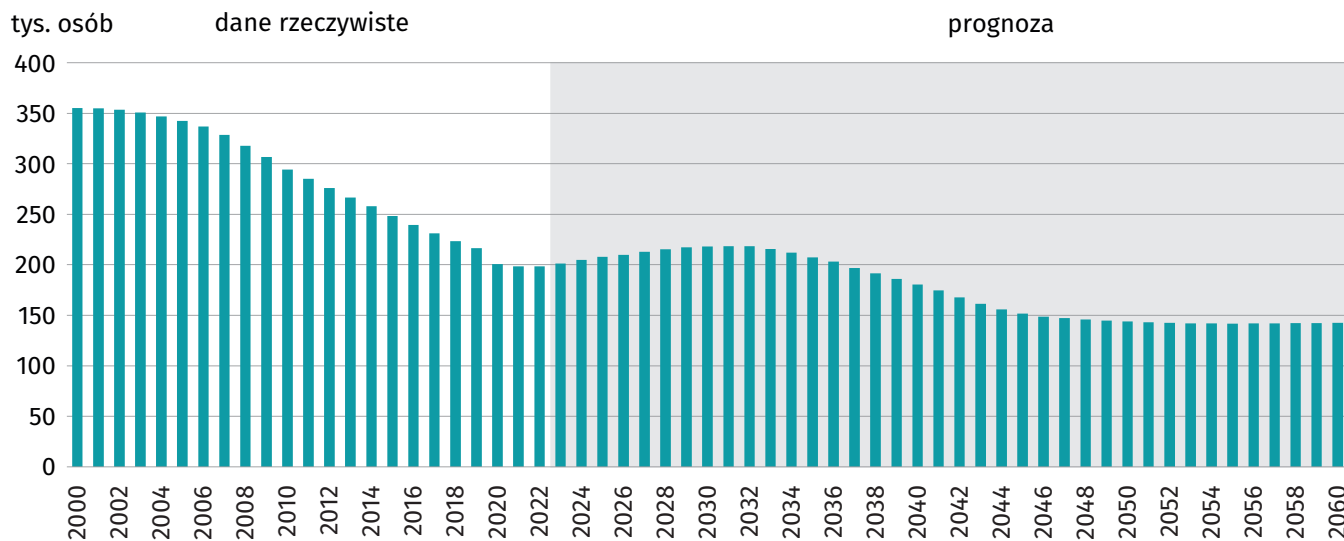

Odkryj dla siebie staTYstykę!

Ludność w wieku 15-24 lata w województwie kujawsko-pomorskim

Stan na 31 grudnia

Pomogą Ci:

bdl.stat.gov.pl

Największa w Polsce baza danych o gospodarce, społeczeństwie i środowisku.