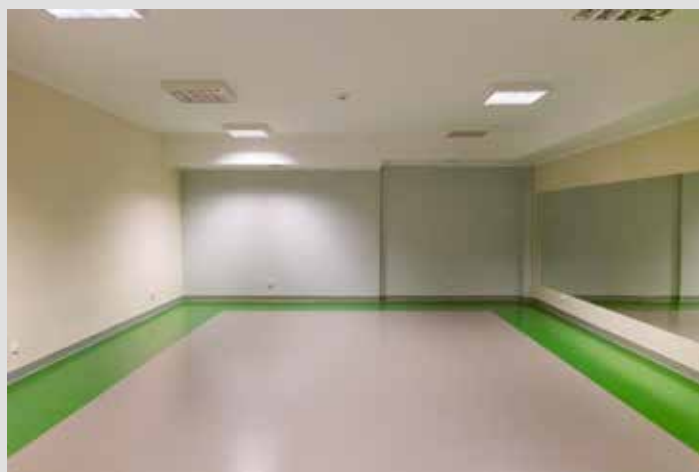

- Sala taneczna do 20 osób w budynku AB

- Sala fitness do 10 osób w budynku AB

- Sala tenisa stołowego (sprzęt do gry we własnym zakresie) w budynku AB